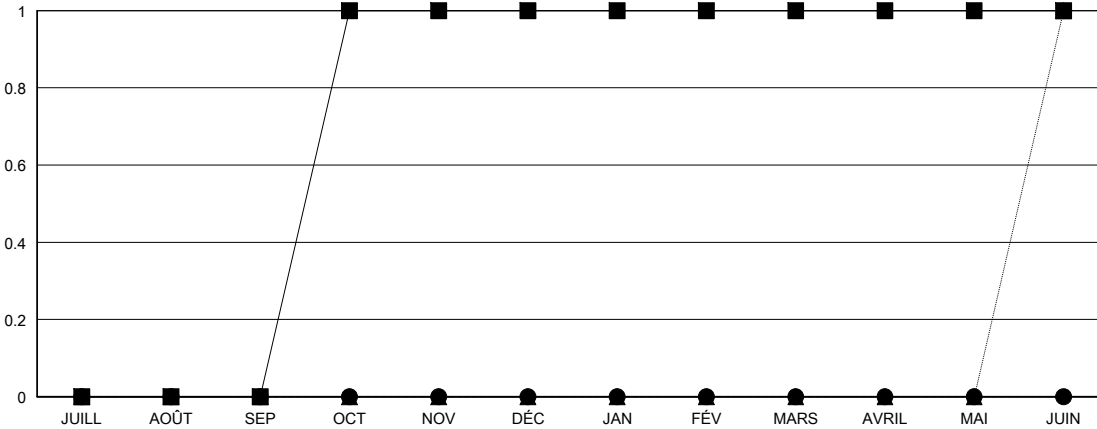

MONTHLY MEMBERSHIP PROGRESS REPORT

District 409

Results as of: 12/31/2023

GMT:

LIEU CONGO, DEM REP OF THE

RC EME

Clubs				Membres			
RESULTATS POUR 2023-2024				RESULTATS POUR 2023-2024			
TRIMESTRE	BUT CONCERNANT LES NOUVEAUX CLUBS	NOUVEAUX CLUBS	CLUBS ANNULÉS	TRIMESTRE	OBJECTIF DE CROISSANCE NETTE DE L'EFFECTIF	CROISSANCE ACTUELLE DE L'EFFECTIF	TOTAL DES MEMBRES RADIES (y compris les transferts)
JUILL/AOÛT/SEP	0	0	1	JUILL/AOÛT/SEP	10	45	47
OCT/NOV/DÉC	1	0	1	OCT/NOV/DÉC	20	11	52
JAN/FÉV/MARS	0	0	0	JAN/FÉV/MARS	10	0	0
AVRIL/MAI/JUIN	0	0	0	AVRIL/MAI/JUIN	20	0	0

BUTS ET NOUVEAUX CLUBS REELS - CUMULATIF

-■- BUTS DE L'ANNEE ACTUELLE CONCERNANT LES NOUVEAUX CLUBS
 -●- NOUVEAUX CLUBS REELS POUR L'ANNEE ACTUELLE
 -▲- NOUVEAUX CLUBS REELS L'ANNEE DERNIERE

BUTS ET MEMBRES REELS - CUMULATIF