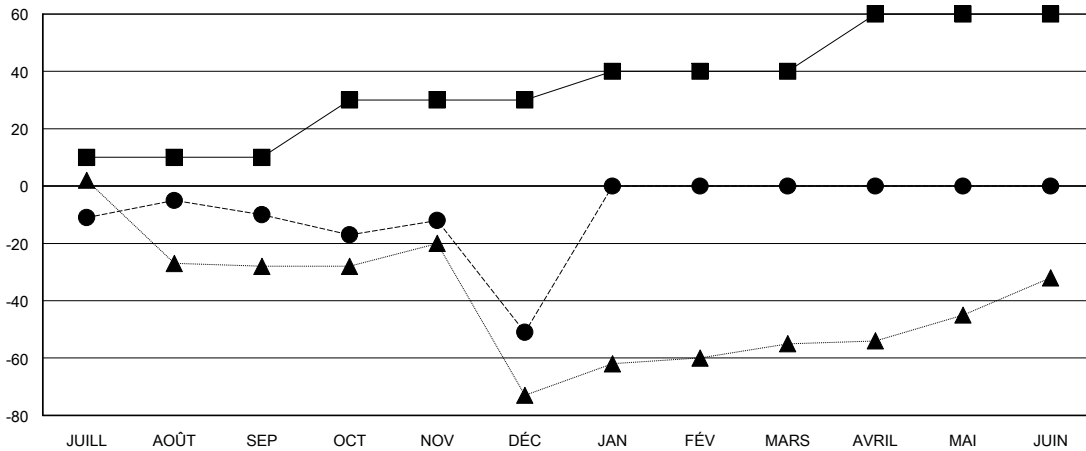

MONTHLY MEMBERSHIP PROGRESS REPORT

District 409

Results as of: 12/31/2023

GMT:

LIEU CONGO, DEM REP OF THE

RC EME

Clubs				Membres			
RESULTATS POUR 2023-2024				RESULTATS POUR 2023-2024			
TRIMESTRE	BUT CONCERNANT LES NOUVEAUX CLUBS	NOUVEAUX CLUBS	CLUBS ANNULÉS	TRIMESTRE	OBJECTIF DE CROISSANCE NETTE DE L'EFFECTIF	CROISSANCE ACTUELLE DE L'EFFECTIF	TOTAL DES MEMBRES RADIES (y compris les transferts)
JUILL/AOÛT/SEP	0	0	1	JUILL/AOÛT/SEP	10	45	47
OCT/NOV/DÉC	1	0	1	OCT/NOV/DÉC	20	11	52
JAN/FÉV/MARS	0	0	0	JAN/FÉV/MARS	10	0	0
AVRIL/MAI/JUIN	0	0	0	AVRIL/MAI/JUIN	20	0	0

BUTS ET NOUVEAUX CLUBS REELS - CUMULATIF

-■- BUTS DE L'ANNEE ACTUELLE CONCERNANT LES NOUVEAUX CLUBS
 -●- NOUVEAUX CLUBS REELS POUR L'ANNEE ACTUELLE
 -▲- NOUVEAUX CLUBS REELS L'ANNEE DERNIERE

BUTS ET MEMBRES REELS - CUMULATIF